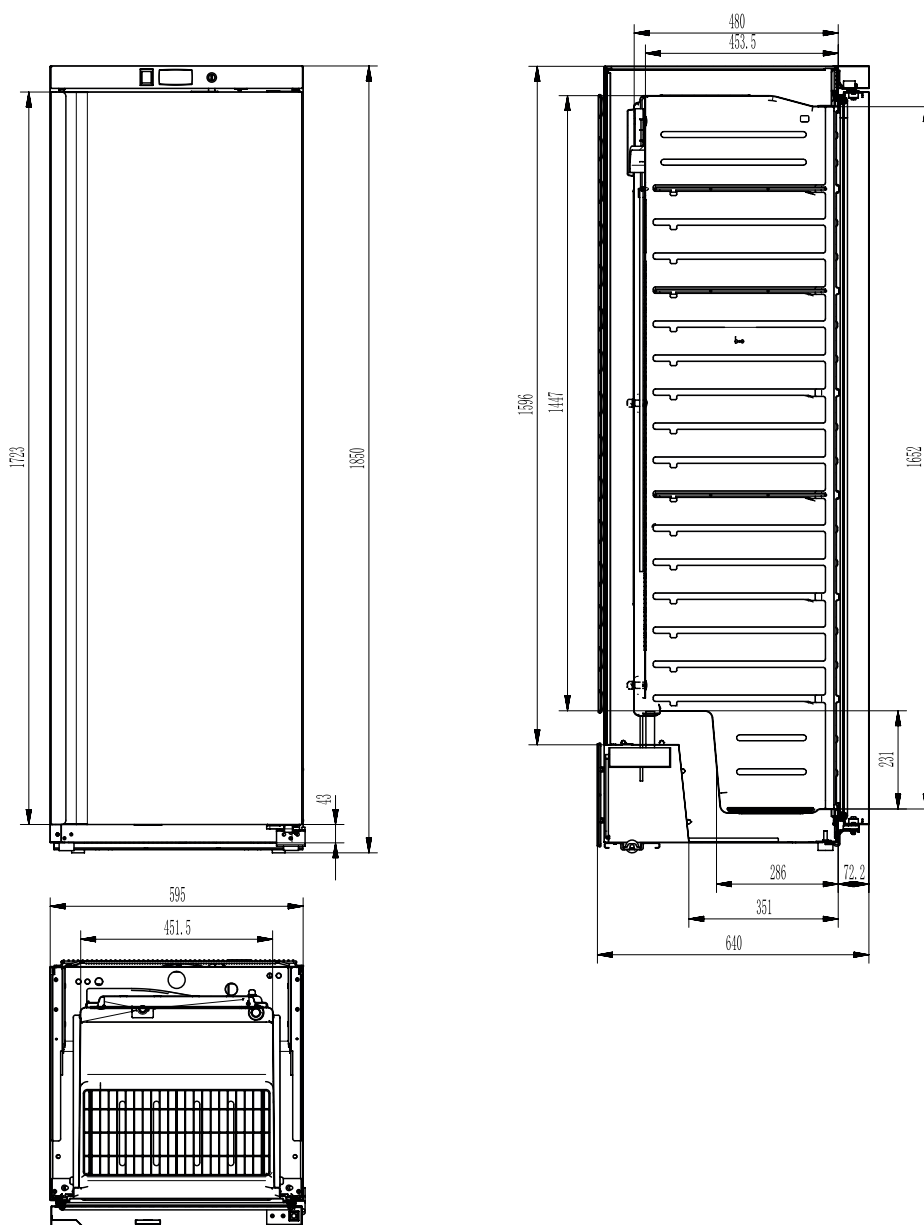

Technický list

Technický výkres

Skříň chladicí 305 l, nerez

Model

Sap kód

00018388

DRR 400 S

Skupina artiklů

Skříňe chladicí a mrazicí

Rozměry

DRR 400 S